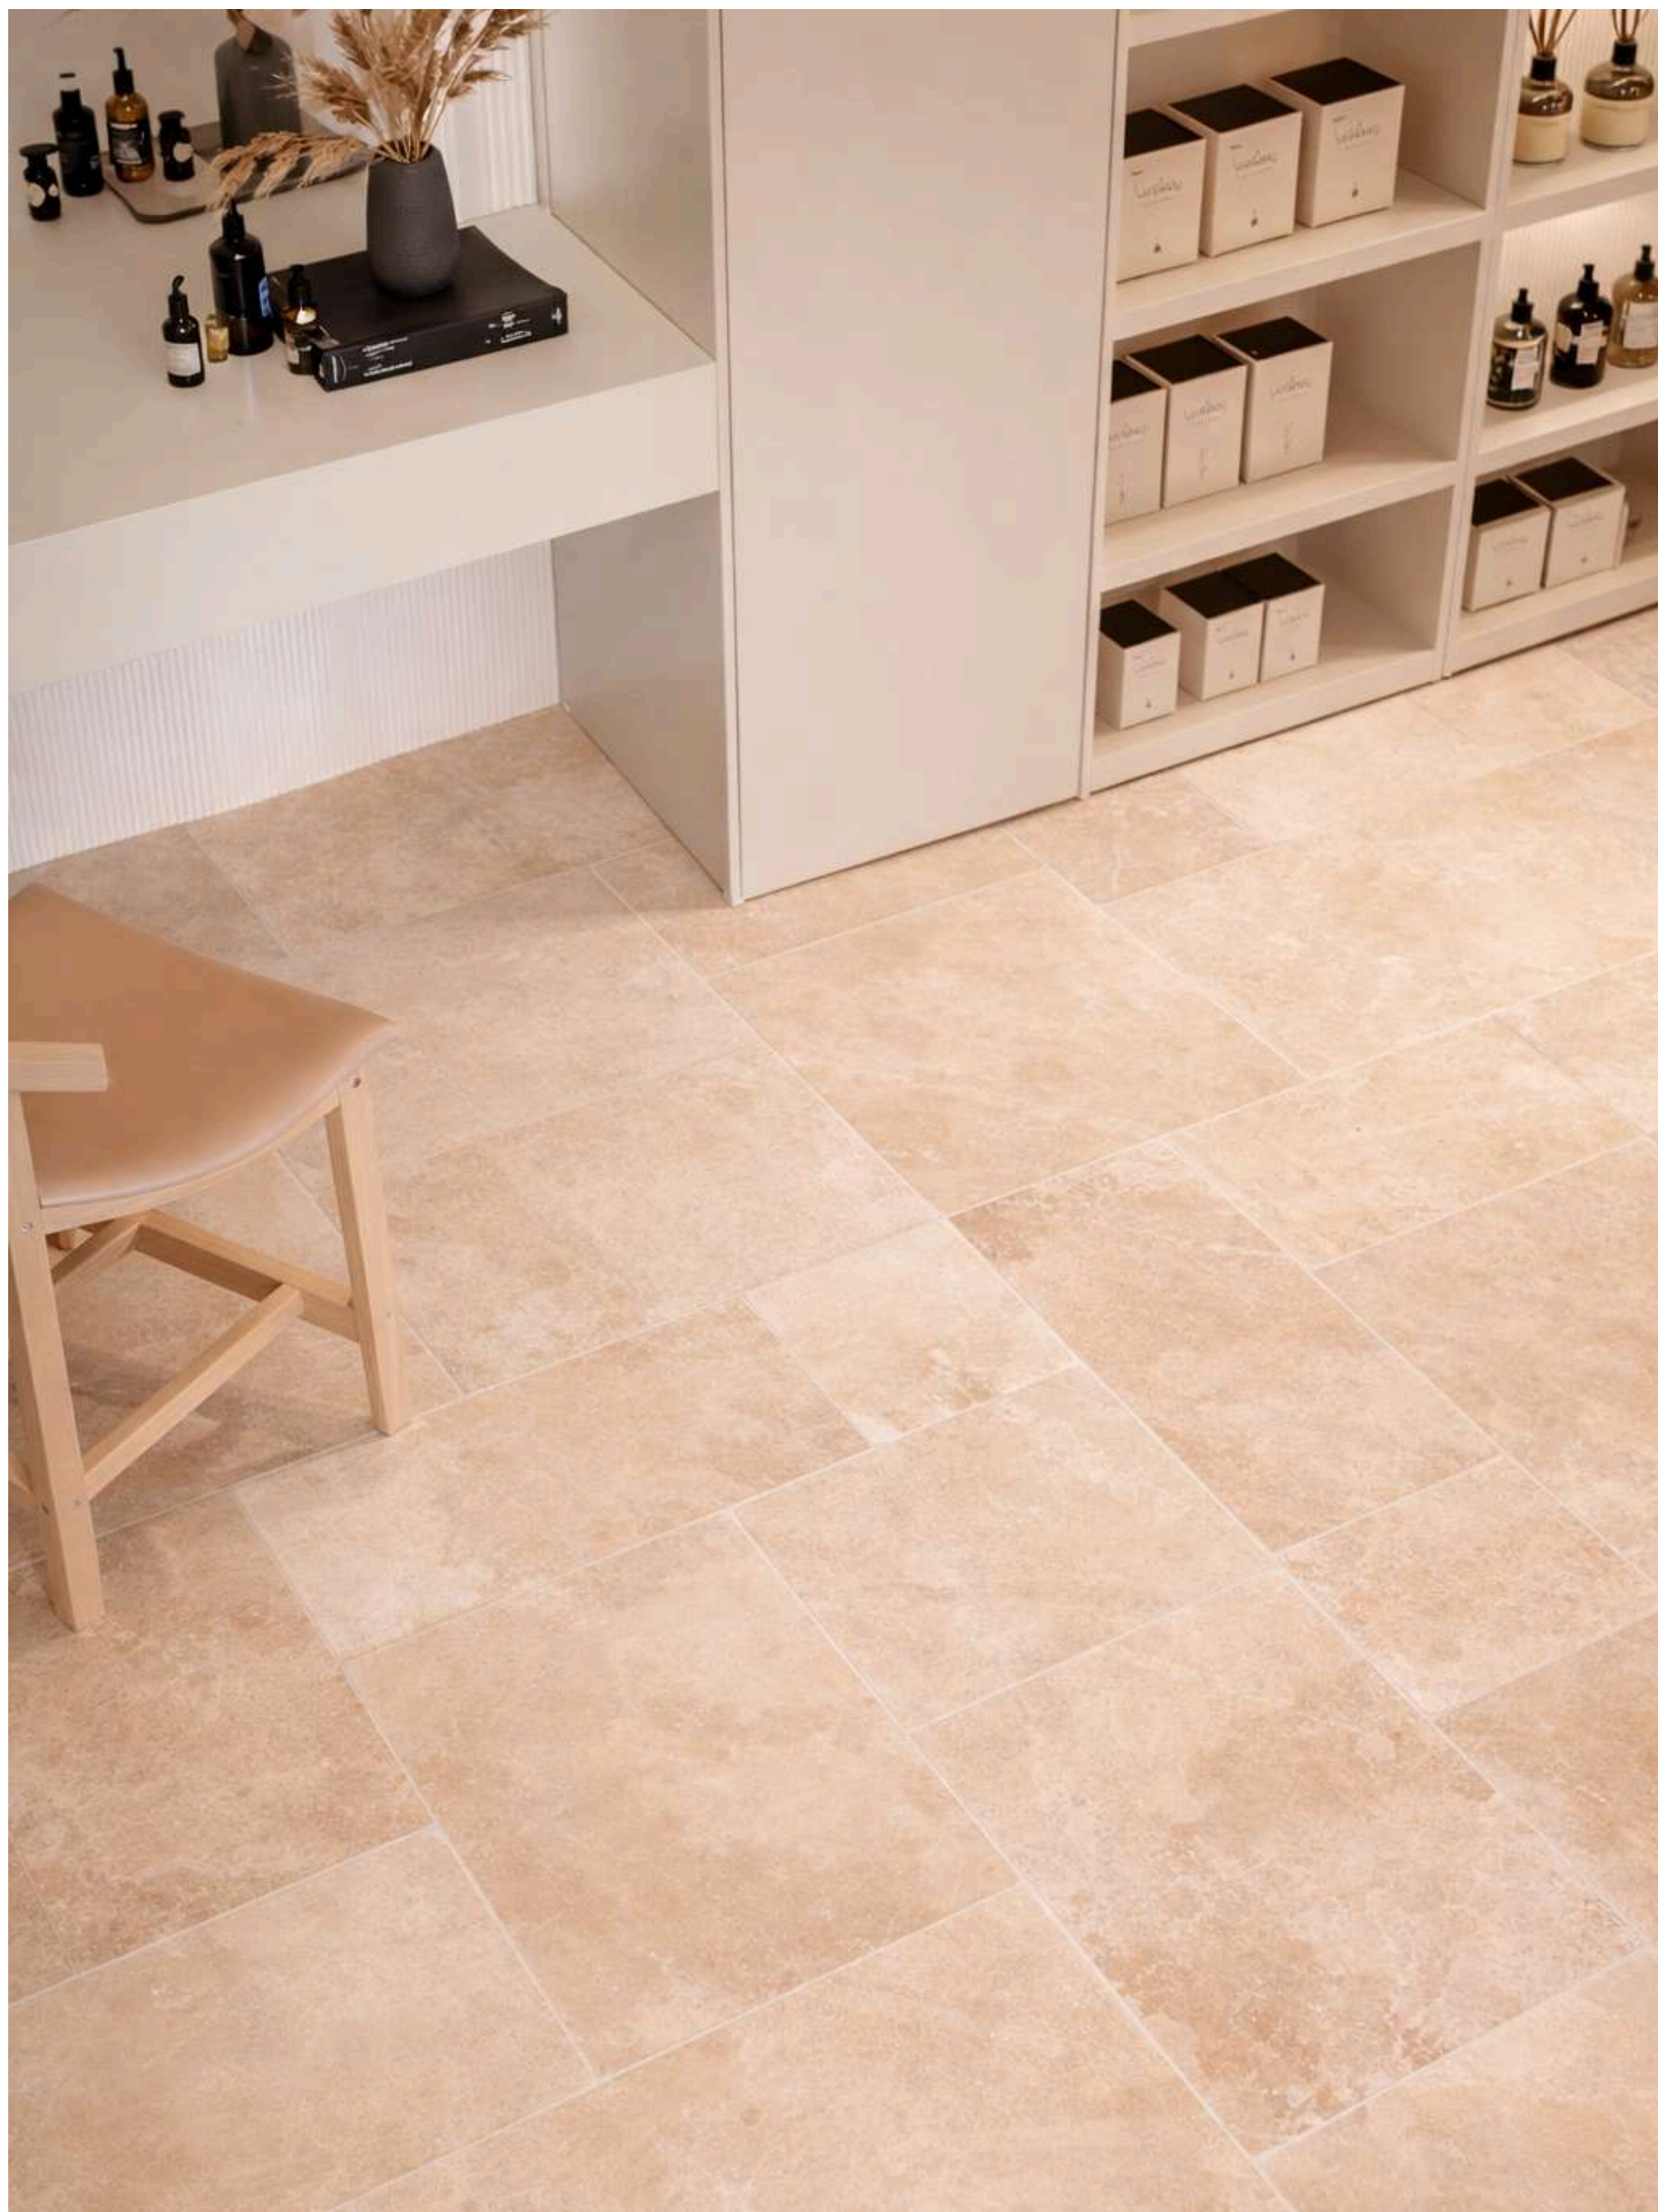

3 x French Pattern Set

- 1,5 x 60 x 90
- 1,5 x 60 x 60
- 1,5 x 30 x 60
- 1,5 x Big Opus

LIGHT TRAVERTINE

1,2 x 20,3 x 20,3
1,2 x 20,3 x 40,6
1,2 x 40,6 x 40,6
1,2 x 40,6 x 61

1,2 x Small Opus Set
3 x 20,3 x 20,3
3 x 20,3 x 40,6
3 x 40,6 x 40,6
3 x 40,6 x 61
3 x French Pattern Set