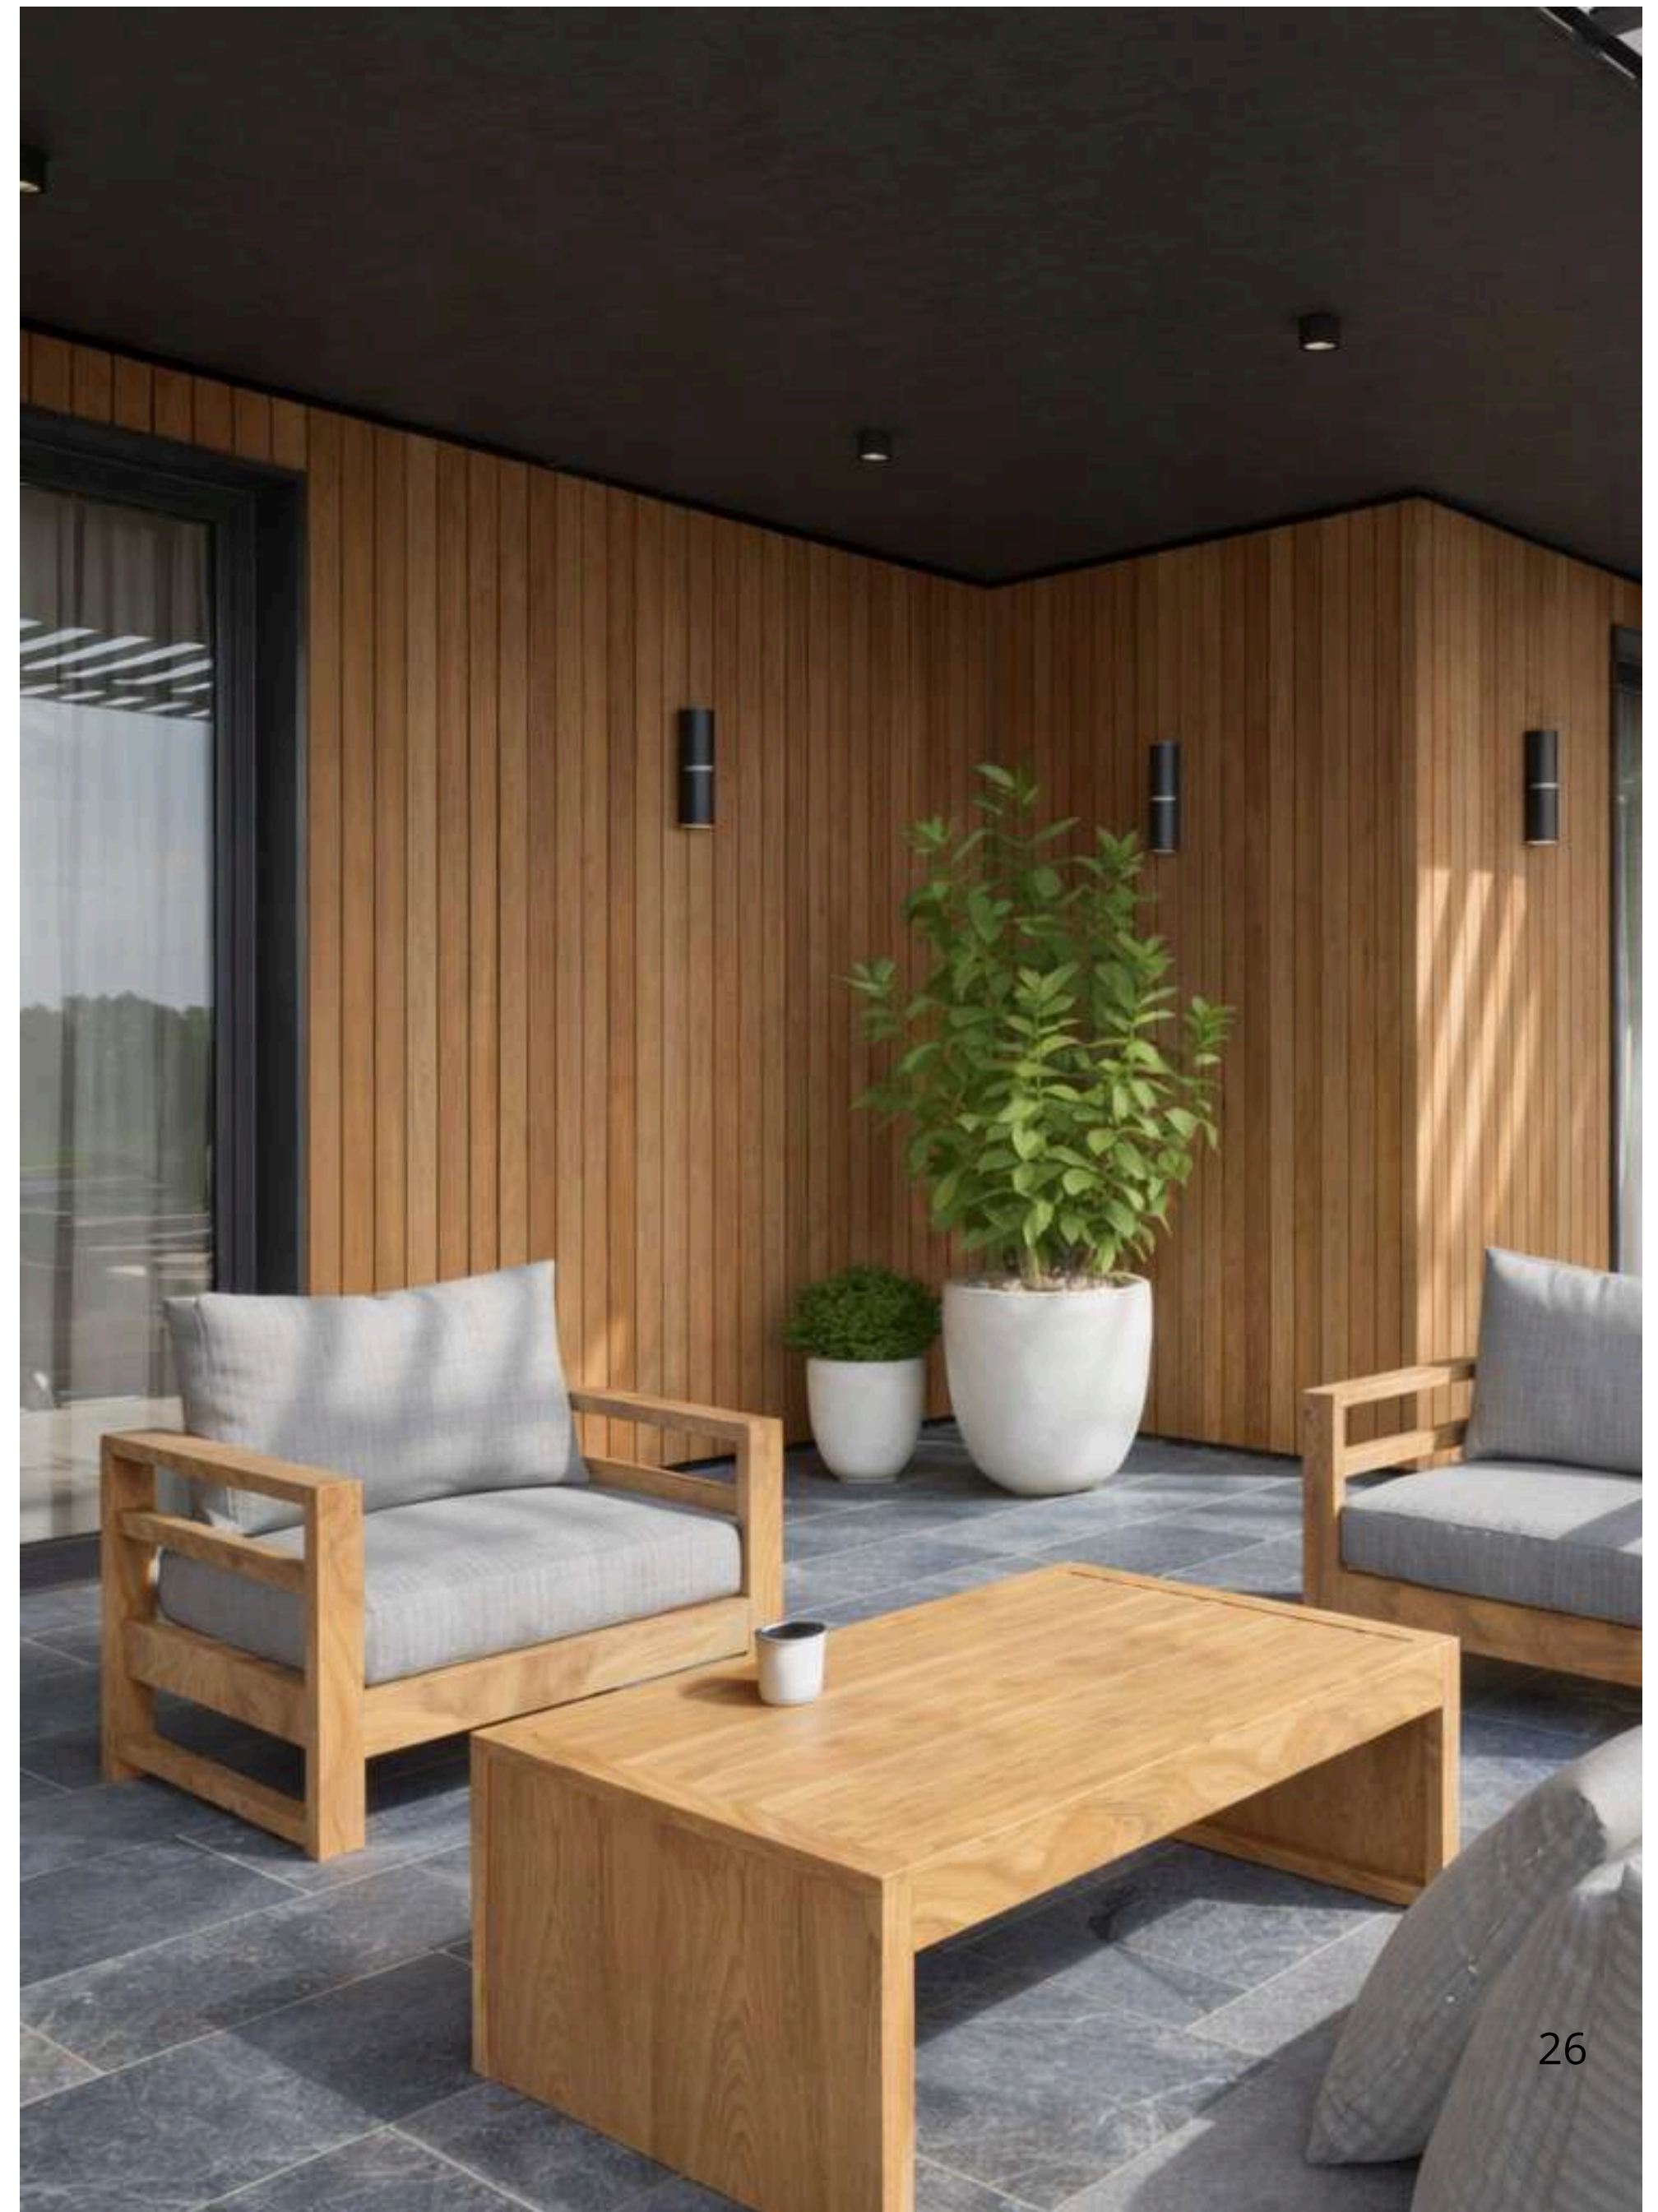

- 1,5 x 60 x 90
- 1,5 x 60 x 60
- 1,5 x 30 x 60
- 1,5 x Big Opus

VEIN CUT TRAVERTINE UNFIELD & POLISHED

POOL COPING

LIGHT TRAVERTINE

3 x 33 x 61

3 x 33 x 100

5 x 33 x 61

5 x 40,6 x 61